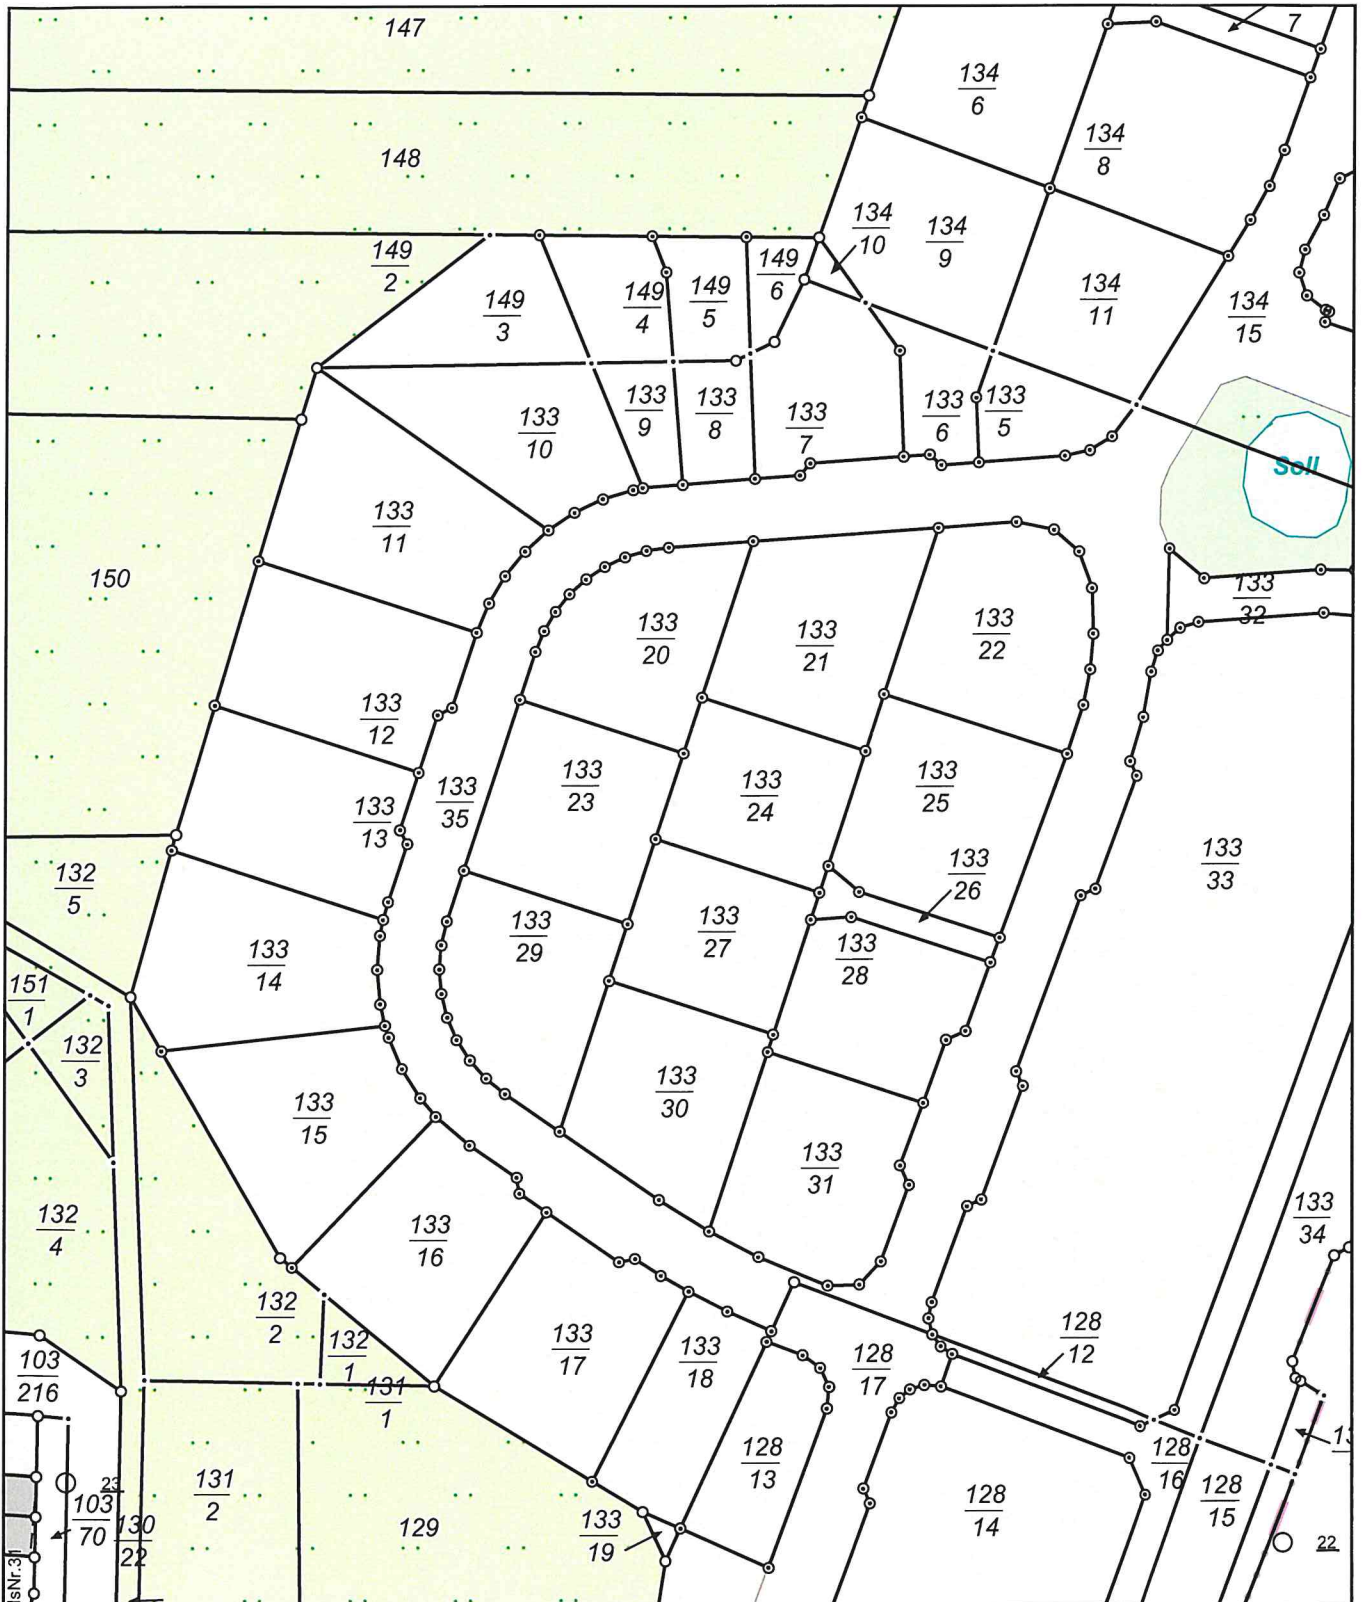

Erstellt am 30.11.2020

Gemarkung: Bentwisch (13 2266)
Flur: 1
Flurstück: 133/20

Gemeinde: Bentwisch (13 0 72 012)
Landkreis Rostock
Lage: Hallershof 9

0 10 20 30 Meter

Maßstab 1:1000

© Vermessungs- und Geoinformationsbehörden Mecklenburg-Vorpommern
Vervielfältigung, Weiterverarbeitung, Umwandlung, Weitergabe an Dritte oder Veröffentlichung bedarf der Zustimmung der zuständigen Vermessungs- und Geoinformationsbehörde. Davon ausgenommen sind Verwendungen zu innerdienstlichen Zwecken oder zum eigenen, nicht gewerblichen Gebrauch (§ 34 Abs. 1 GeoVermG M-V).
Gefertigt durch: Schmidt, Jürgen / Dipl.-Ing., ÖbVI, 18146 Rostock