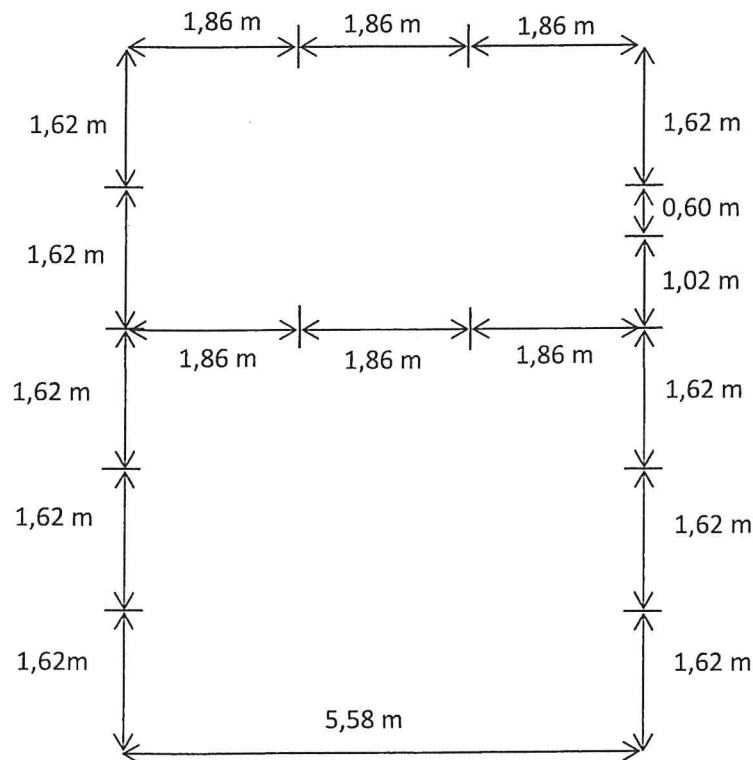

# Bützower Carportbau Milbratz

- Planung  
- Lageplan  
- Prospekt

Bützower Carportbau Claudia Milbratz Vierburgweg 23a 18246 Bützow

**6,00 x 8,70 m**

+H-Träger

**Alle Maße immer Mitte / Mitte  
Pfostenträger. Um eine problemfreie  
Montage zu gewährleisten bitte  
unbedingt einhalten.**

Fundamente Pos. 5 unter jedem Stiel